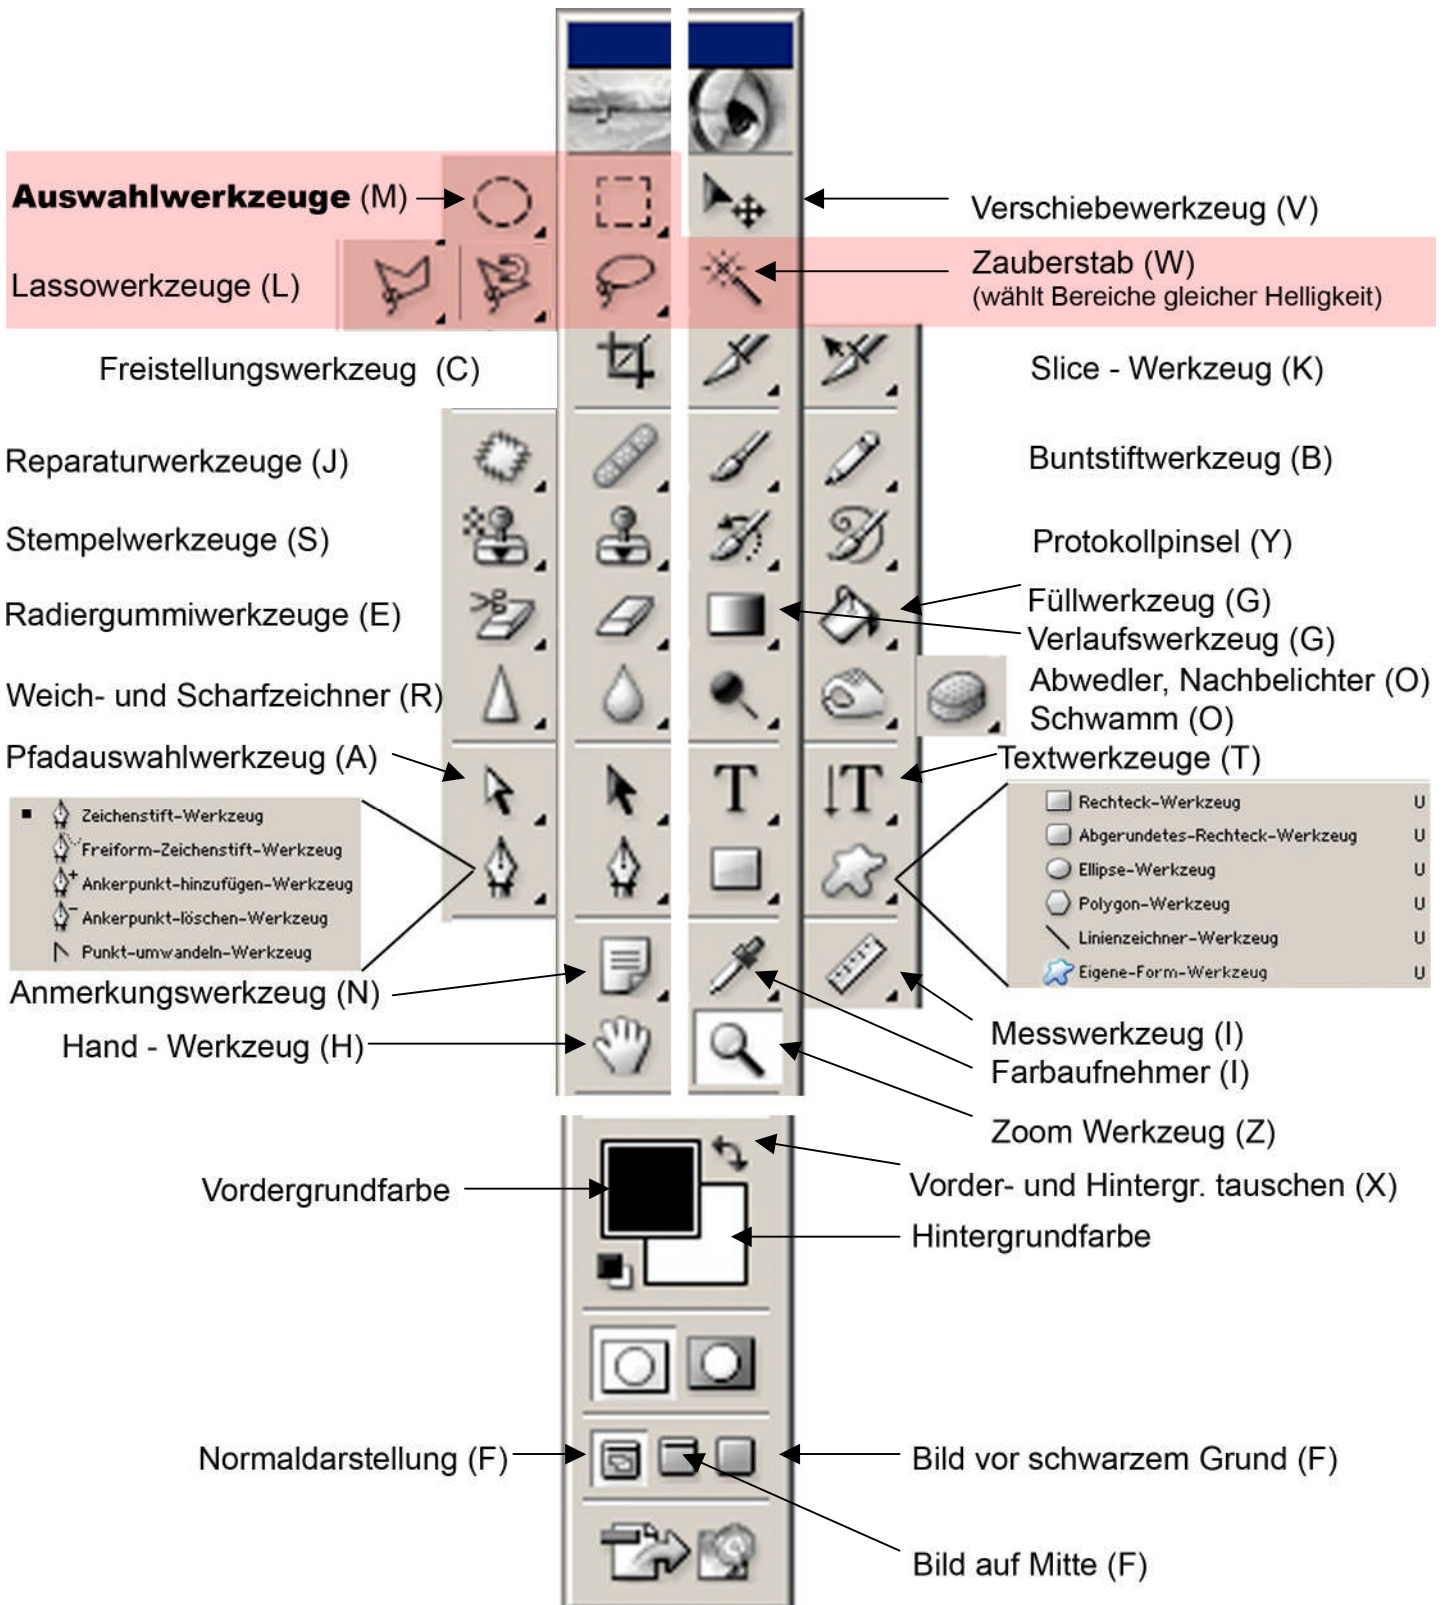

# Die Werkzeugleiste im Photoshop 7

Die Buchstaben in Klammern sind die Kurzbefehle für die Werkzeuge - dazu muss ein Bild geöffnet sein.